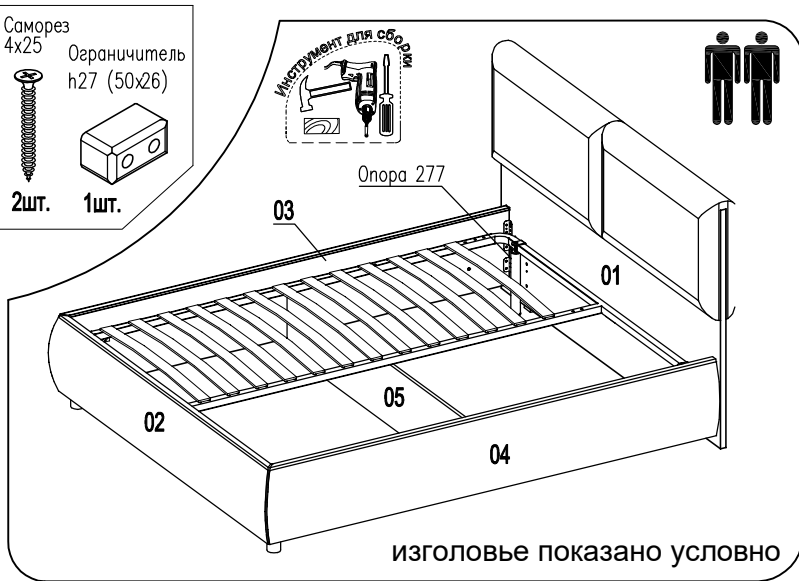

Кровать AV6 , AV5, AV7, AV8 , AVA, AVB, AVC, AVD

Фирма оставляет за собой право вносить изменения, не влияющие на качество изделия сборку производите на чистой ровной поверхности!

Винты М6х40 для изголовья Intro, Molle B14 находятся в упаковке изголовья 4шт.	Уголок 80х45 1шт.	Уголок кроватный 270х92 2шт.	Ключ S5 1шт.	Саморез 4х25 Ограничитель h27 (50х26) 2шт. 1шт.
Винт WWz М6х12 KB B34 24шт.	Винт 6,3 х 13 B5 30шт.	Уголок стяжки 2.16 ДФ 4шт.	Стяжка кроватная опорная 196х68х68 МП1 2шт.	Опора 277 с хомутом 2шт.
Опора Ø50 h60 2шт.	Винт 8х20 B23 2шт.	Гвоздь 1.6х25 4шт.	Наконечник Н5 2шт.	Винт 8х50 2шт.
Стяжка кроватная 60х21х26 2шт.	Подпятник войлочный 35х55 4шт.	Стяжка кроватная угловая 371.1424.04 2шт.		